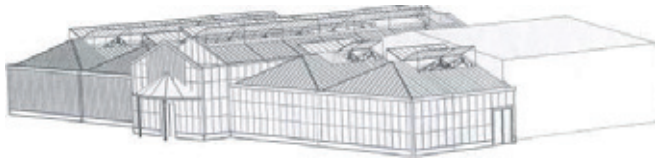

BÂTIMENTS INDUSTRIELS (SUITE)

GAMM VERT 1800 M² - COMMUNE DE OLLIOULE