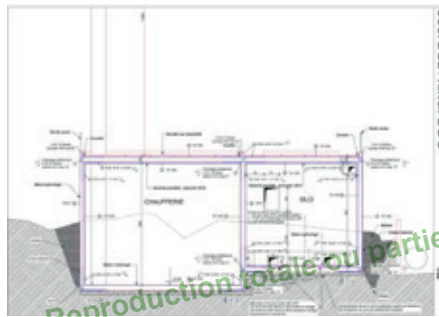

BÂTIMENTS INDUSTRIELS (SUITE)

CHAUFFERIE BOIS AVEC RÉSEAU DE CHALEUR PUGET THENIERS

Tous droits réservés GLW Consulting. Reproduction totale ou partielle interdite loi du 11 mars 1957.