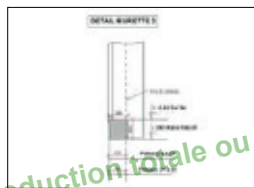

BÂTIMENTS INDUSTRIELS (SUITE)

GARAGE PEUGEOT - COMMUNE DE BRIGNOLES

Tous droits réservés GLW Consulting. Reproduction totale ou partielle interdite loi du 11 mars 1957.