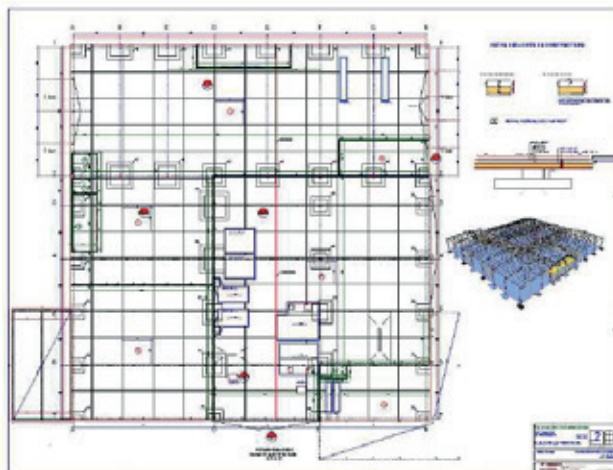

BÂTIMENTS INDUSTRIELS (SUITE)

ÉTABLISSEMENT BLANCS ET ROCHEBOIS 4200 M² - COMMUNE DE BRIGNOLES