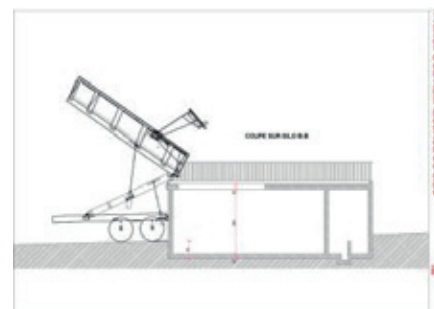

BÂTIMENTS INDUSTRIELS (SUITE)

CHAUFFERIE BOIS AVEC RÉSEAU DE CHALEUR - SEYNE LES ALPES

Tous droits réservés GLW Consulting. Reproduction totale ou partielle interdite loi du 11 mars 1957.