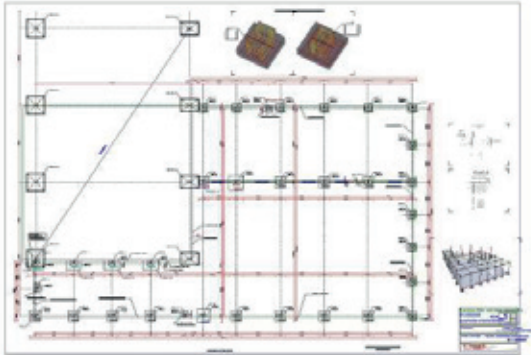

BÂTIMENTS INDUSTRIELS (SUITE)

GARAGE PEUGEOT - COMMUNE DE BRIGNOLES

Tous droits réservés GLW Consulting. Reproduction totale ou partielle interdite loi du 11 mars 1957.