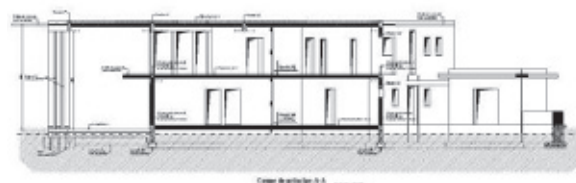

BÂTIMENTS INDUSTRIELS (SUITE)

CARTONNERIE BEAUSOLEIL 6300 M² - COMMUNE DE BRIGNOLES

Tous droits réservés GLW Consulting. Reproduction totale ou partielle interdite sans autorisation écrite du 11 mars 1957.