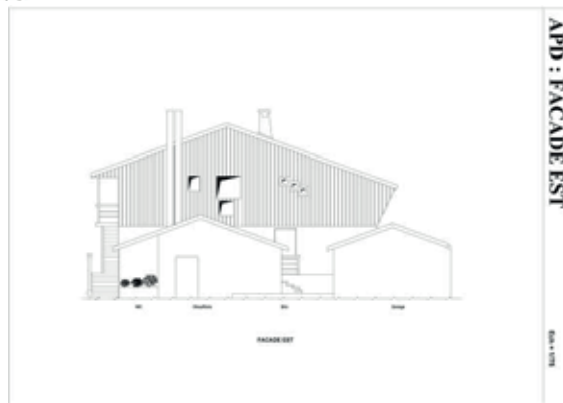

BÂTIMENTS INDUSTRIELS (SUITE)

CHAUFFERIE BOIS ALLOS