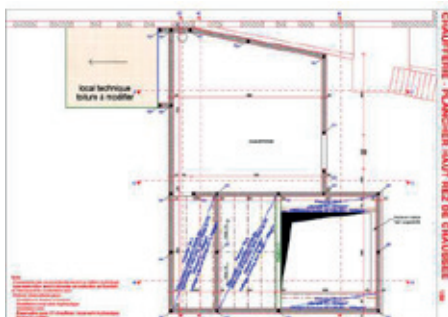

BÂTIMENTS INDUSTRIELS (SUITE)

CHAUFFERIES BOIS / EMBRUN, GUILLESTRE, SAINT FIRMIN, SELONNET, FOX AMPOUX, CASTELLANE

Tous droits réservés GLW Consulting. Reproduction totale ou partielle interdite loi du 11 mars 1957.