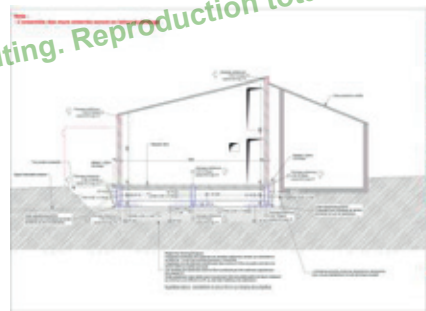

BÂTIMENTS INDUSTRIELS (SUITE)

CHAUFFERIE BOIS AVEC RÉSEAU DE CHALEUR - SEYNE LES ALPES

Tous droits réservés GLW Consulting. Reproduction totale ou partielle interdite loi du 11 mars 1957.