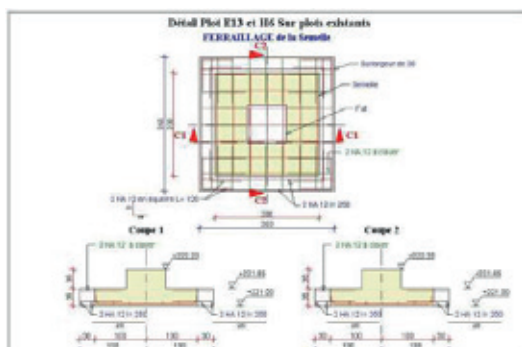

Tous droits réservés GLW Consulting. Reproduction totale ou partielle interdite loi du 11 mars 1957.