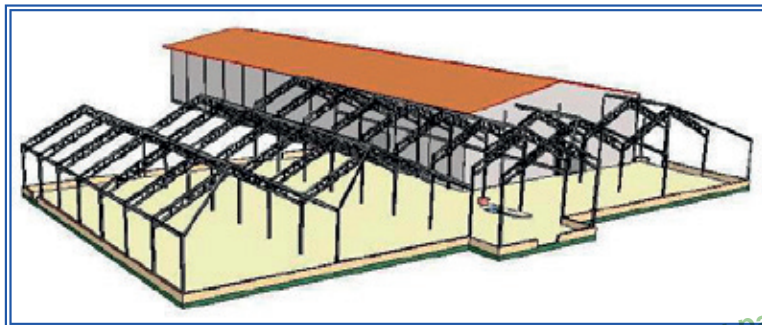

BÂTIMENTS INDUSTRIELS (SUITE)

GAMM VERT 1800 M² - COMMUNE DE OLLIOULE