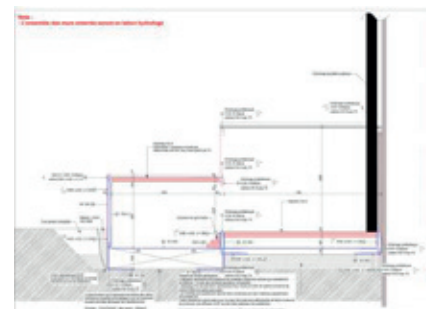

BÂTIMENTS INDUSTRIELS (SUITE)

CHAUFFERIE BOIS AVEC RÉSEAU DE CHALEUR - SEYNE LES ALPES

Tous droits réservés GLW Consulting. Reproduction totale ou partielle interdite loi du 11 mars 1957.