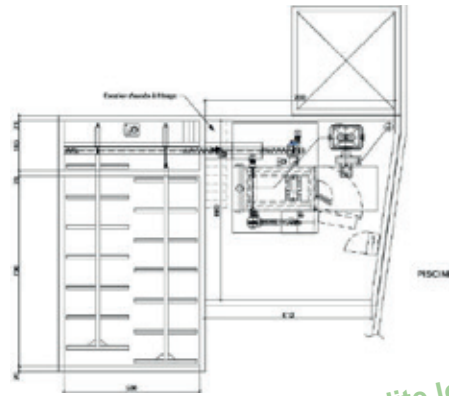

BÂTIMENTS INDUSTRIELS (SUITE)

CHAUFFERIES BOIS / EMBRUN, GUILLESTRE, SAINT FIRMIN, SELONNET, FOX AMPOUX, CASTELLANE

Tous droits réservés GLW Consulting. Reproduction totale ou partielle interdite loi du 11 mars 1957.