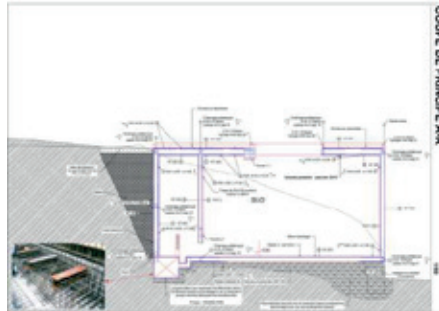

Tous droits réservés GLW Consulting. Reproduction totale ou partielle interdite loi du 11 mars 1957.

BÂTIMENTS INDUSTRIELS (SUITE)

CHAUFFERIE BOIS ALLOS

BÂTIMENTS INDUSTRIELS (SUITE)

CHAUFFERIE BOIS AVEC RÉSEAU DE CHALEUR PUGET THENIERS

BÂTIMENTS INDUSTRIELS (SUITE)

PLATEFORME DE TRANSPORT
COMMUNE DE FLASSANS

- Mission Maîtrise d'œuvre générale Surface projet : 18.000 m²

Tous droits réservés GLW Consulting. Reproduction totale ou partielle interdite. Général mars 1957.