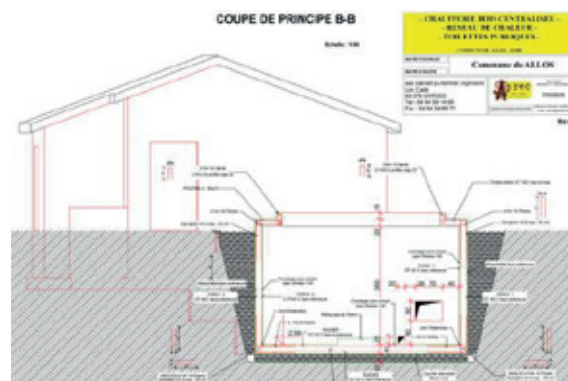

Tous droits réservés GLW Consulting. Reproduction totale ou partielle interdite loi du 11 mars 1957.

BÂTIMENTS INDUSTRIELS (SUITE)

CHAUFFERIE BOIS ALLOS

BÂTIMENTS INDUSTRIELS (SUITE)

CHAUFFERIE BOIS AVEC RÉSEAU DE CHALEUR PUGET THENIERS

BÂTIMENTS INDUSTRIELS (SUITE)

PLATEFORME DE TRANSPORT
COMMUNE DE FLASSANS

- Mission Maîtrise d'œuvre générale Surface projet : 18.000 m²

Tous droits réservés GLW Consulting. Reproduction totale ou partielle interdite. Général mars 1957.