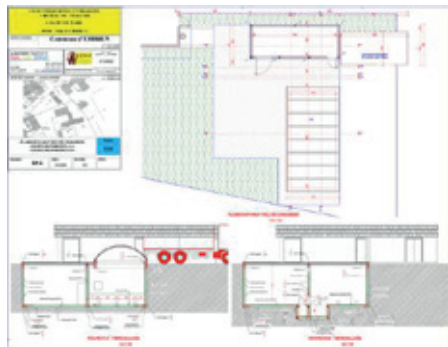

BÂTIMENTS INDUSTRIELS (SUITE)

CHAUFFERIES BOIS / EMBRUN, GUILLESTRE, SAINT FIRMIN, SELONNET, FOX AMPOUX, CASTELLANE

Tous droits réservés GLW Consulting. Reproduction totale ou partielle interdite loi du 11 mars 1957.