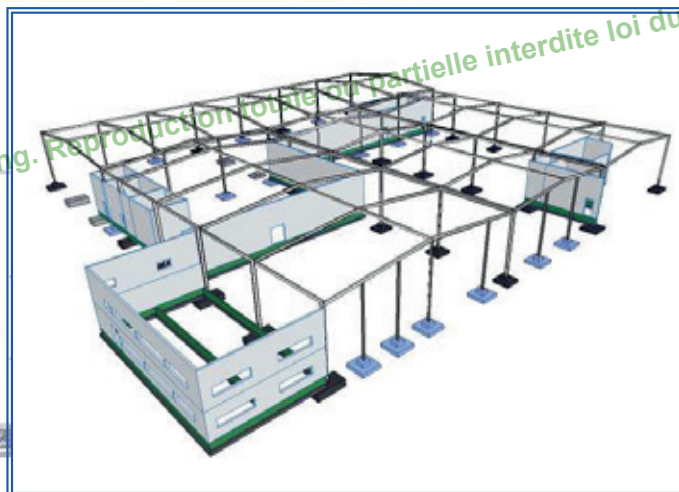

BÂTIMENTS INDUSTRIELS (SUITE)

PLATEFORME DE TRANSPORT
COMMUNE DE FLASSANS

- Mission Maîtrise d'œuvre générale Surface projet : 18.000 m²

Tous droits réservés GLW Consulting. Reproduction totale ou partielle interdite. Général mars 1957.

BÂTIMENTS INDUSTRIELS (SUITE)

ÉTABLISSEMENT BLANCS ET ROCHEBOIS 4200 M² - COMMUNE DE BRIGNOLES

BÂTIMENTS INDUSTRIELS (SUITE)

CARTONNERIE BEAUSOLEIL 6300 M² - COMMUNE DE BRIGNOLES

Tous droits réservés GLW Consulting. Reproduction totale ou partielle interdite sans autorisation écrite du 11 mars 1957.