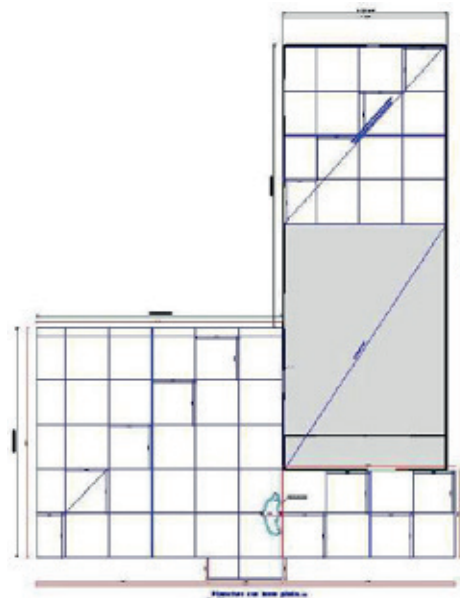

Tous droits réservés GLW Consulting. Reproduction totale ou partielle interdite loi du 11 mars 1957.