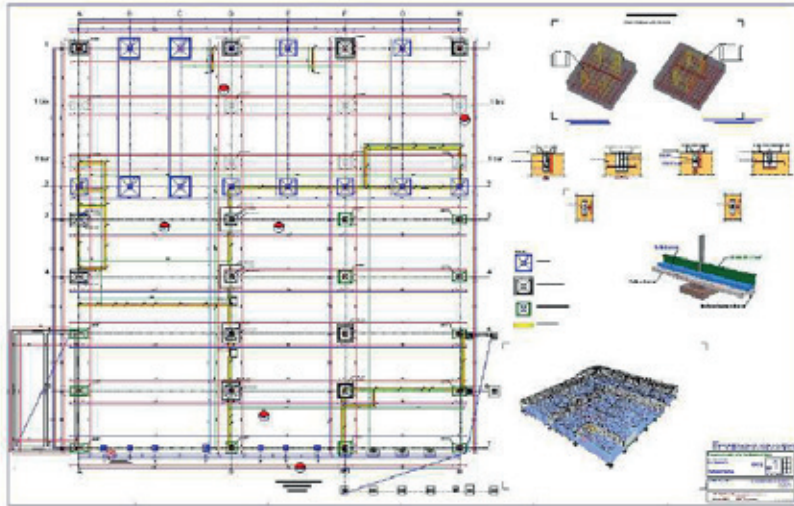

BÂTIMENTS INDUSTRIELS (SUITE)

ÉTABLISSEMENT BLANCS ET ROCHEBOIS 4200 M² - COMMUNE DE BRIGNOLES