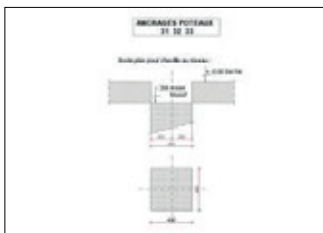

BÂTIMENTS INDUSTRIELS (SUITE)

GARAGE PEUGEOT - COMMUNE DE BRIGNOLES

Tous droits réservés GLW Consulting. Reproduction totale ou partielle interdite loi du 11 mars 1957.