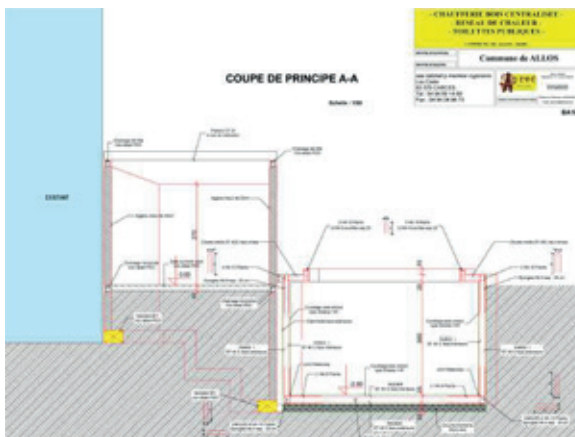

Tous droits réservés GLW Consulting. Reproduction totale ou partielle interdite loi du 11 mars 1957.

BÂTIMENTS INDUSTRIELS (SUITE)

CHAUFFERIE BOIS ALLOS

BÂTIMENTS INDUSTRIELS (SUITE)

CHAUFFERIE BOIS AVEC RÉSEAU DE CHALEUR PUGET THENIERS

BÂTIMENTS INDUSTRIELS (SUITE)

PLATEFORME DE TRANSPORT
COMMUNE DE FLASSANS

- Mission Maîtrise d'œuvre générale Surface projet : 18.000 m²

Tous droits réservés GLW Consulting. Reproduction totale ou partielle interdite. Général mars 1957.