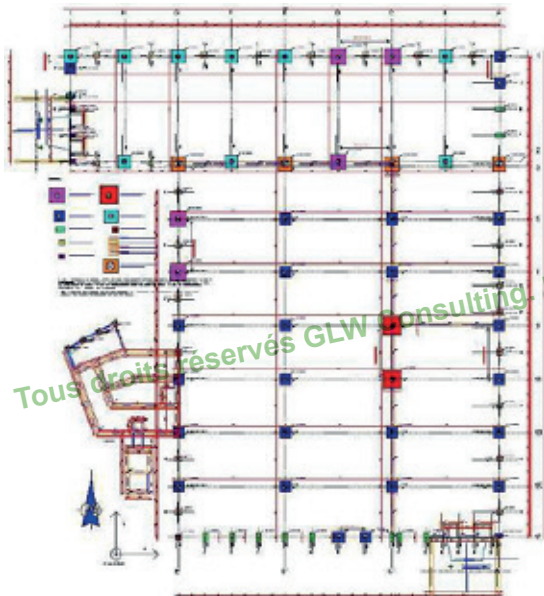

BÂTIMENTS INDUSTRIELS (SUITE)

CARTONNERIE BEAUSOLEIL 6300 M² - COMMUNE DE BRIGNOLES

Tous droits réservés GLW Consulting. Reproduction totale ou partielle interdite sans autorisation écrite du 11 mars 1957.