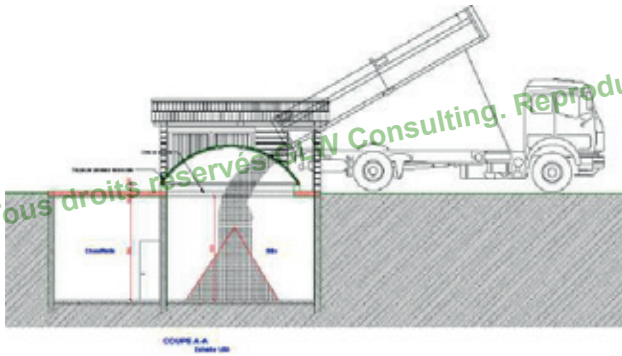

Tous droits réservés GLW Consulting. Reproduction totale ou partielle interdite loi du 11 mars 1957.

BÂTIMENTS INDUSTRIELS (SUITE)

CHAUFFERIE BOIS ALLOS

BÂTIMENTS INDUSTRIELS (SUITE)

CHAUFFERIE BOIS AVEC RÉSEAU DE CHALEUR PUGET THENIERS

BÂTIMENTS INDUSTRIELS (SUITE)

PLATEFORME DE TRANSPORT
COMMUNE DE FLASSANS

- Mission Maîtrise d'œuvre générale Surface projet : 18.000 m²

Tous droits réservés GLW Consulting. Reproduction totale ou partielle interdite. Général mars 1957.