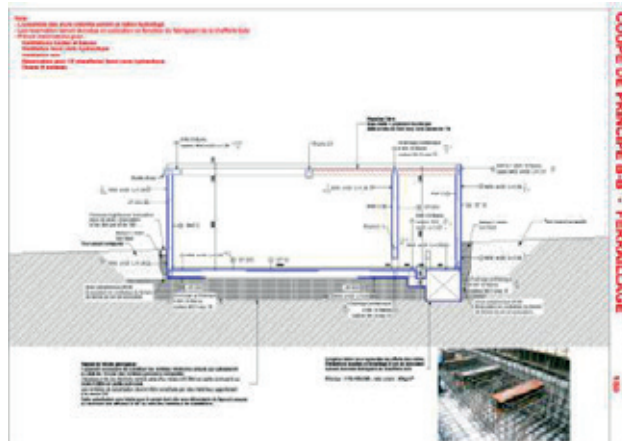

Tous droits réservés GLW Consulting. Reproduction totale ou partielle interdite loi du 11 mars 1957.

BÂTIMENTS INDUSTRIELS (SUITE)

CHAUFFERIE BOIS ALLOS

BÂTIMENTS INDUSTRIELS (SUITE)

CHAUFFERIE BOIS AVEC RÉSEAU DE CHALEUR PUGET THENIERS

BÂTIMENTS INDUSTRIELS (SUITE)

PLATEFORME DE TRANSPORT
COMMUNE DE FLASSANS

- Mission Maîtrise d'œuvre générale Surface projet : 18.000 m²

Tous droits réservés GLW Consulting. Reproduction totale ou partielle interdite. Général mars 1957.