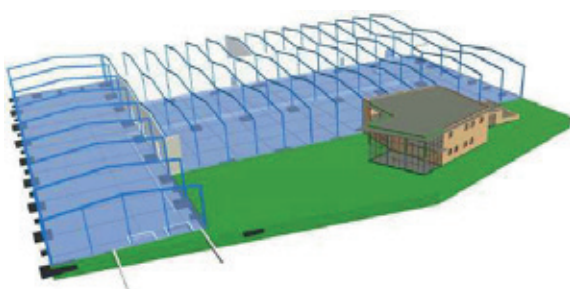

BÂTIMENTS INDUSTRIELS (SUITE)

PLATEFORME DE TRANSPORT
COMMUNE DE FLASSANS

- Mission Maîtrise d'œuvre générale Surface projet : 18.000 m²

Tous droits réservés GLW Consulting. Reproduction totale ou partielle interdite. Général mars 1957.

BÂTIMENTS INDUSTRIELS (SUITE)

ÉTABLISSEMENT BLANCS ET ROCHEBOIS 4200 M² - COMMUNE DE BRIGNOLES

BÂTIMENTS INDUSTRIELS (SUITE)

CARTONNERIE BEAUSOLEIL 6300 M² - COMMUNE DE BRIGNOLES

Tous droits réservés GLW Consulting. Reproduction totale ou partielle interdite sans autorisation écrite du 11 mars 1957.