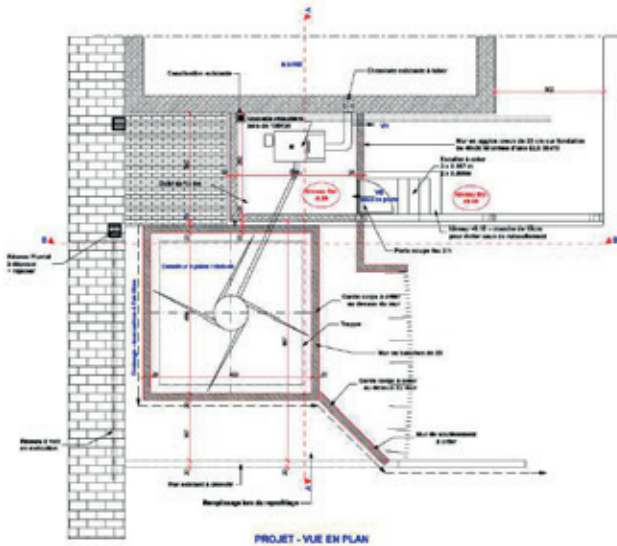

BÂTIMENTS INDUSTRIELS (SUITE)

CHAUFFERIES BOIS / EMBRUN, GUILLESTRE, SAINT FIRMIN, SELONNET, FOX AMPOUX, CASTELLANE

Tous droits réservés GLW Consulting. Reproduction totale ou partielle interdite loi du 11 mars 1957.