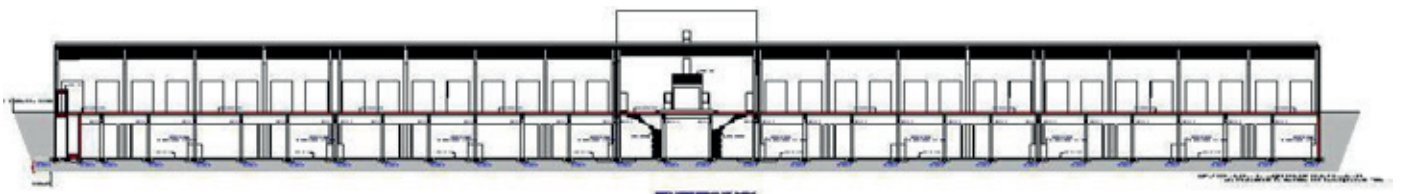

Tous droits réservés GLW Consulting. Reproduction totale ou partielle interdite loi du 11 mars 1957.

BÂTIMENTS INDUSTRIELS (SUITE)

CHAUFFERIE BOIS AVEC RÉSEAU DE CHALEUR - SEYNE LES ALPES

Tous droits réservés GLW Consulting. Reproduction totale ou partielle interdite loi du 11 mars 1957.

BÂTIMENTS INDUSTRIELS (SUITE)

PLATEFORME DE TRANSPORT
COMMUNE DE FLASSANS

- Mission Maîtrise d'œuvre générale Surface projet : 18.000 m²

Tous droits réservés GLW Consulting. Reproduction totale ou partielle interdite. Général mars 1957.