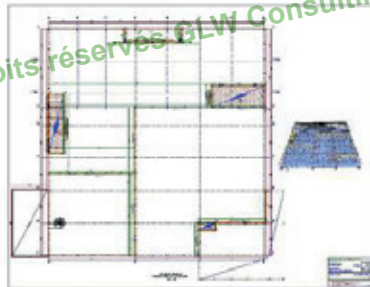

BÂTIMENTS INDUSTRIELS (SUITE)

ÉTABLISSEMENT BLANCS ET ROCHEBOIS 4200 M² - COMMUNE DE BRIGNOLES