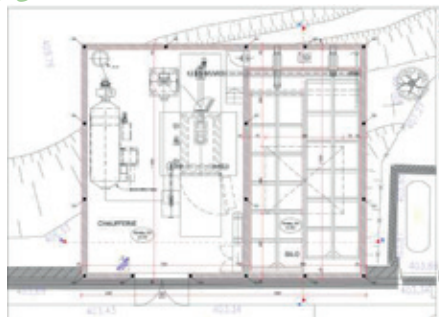

BÂTIMENTS INDUSTRIELS (SUITE)

CHAUFFERIE BOIS AVEC RÉSEAU DE CHALEUR PUGET THENIERS

Tous droits réservés GLW Consulting. Reproduction totale ou partielle interdite loi du 11 mars 1957.