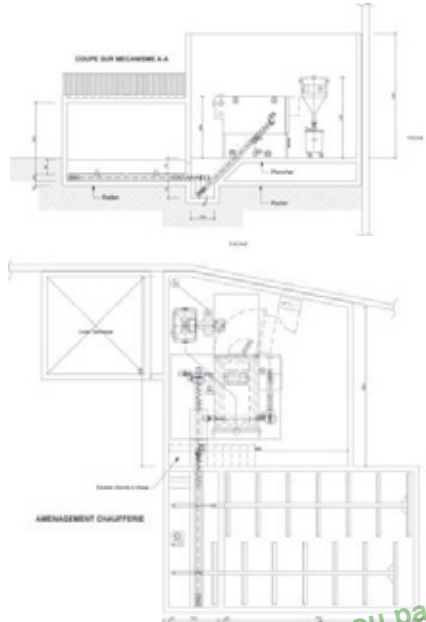

BÂTIMENTS INDUSTRIELS (SUITE)

CHAUFFERIE BOIS AVEC RÉSEAU DE CHALEUR - SEYNE LES ALPES

Tous droits réservés GLW Consulting. Reproduction totale ou partielle interdite loi du 11 mars 1957.