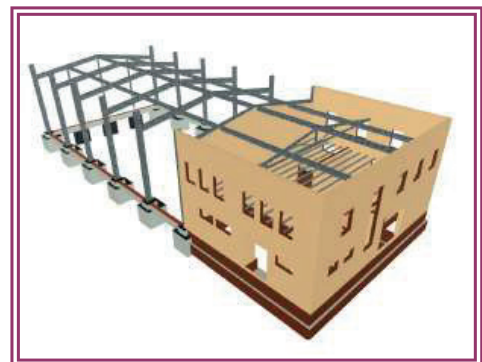

SURFACE COMMERCIALE

Caroline DOREL

Mission Maîtrise d'œuvre générale

COMMUNE DE BRIGNOLES

BÂTIMENT INDUSTRIEL

DDE St Maximin Centre d'Exploitation

COMMUNE DE ST MAXIMIN