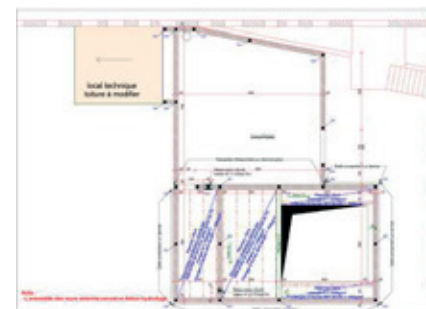

BÂTIMENTS INDUSTRIELS (SUITE)

CHAUFFERIE BOIS AVEC RÉSEAU DE CHALEUR - SEYNE LES ALPES

Tous droits réservés GLW Consulting. Reproduction totale ou partielle interdite loi du 11 mars 1957.