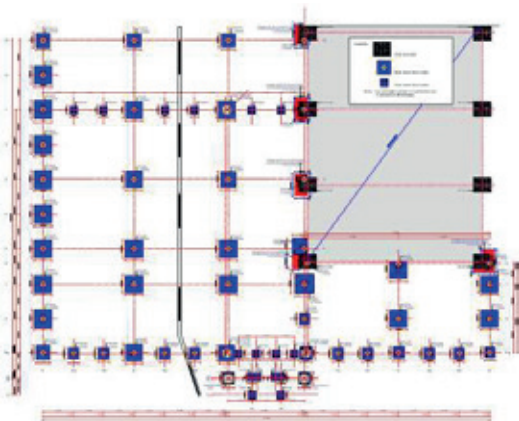

Tous droits réservés GLW Consulting. Reproduction totale ou partielle interdite loi du 11 mars 1957.